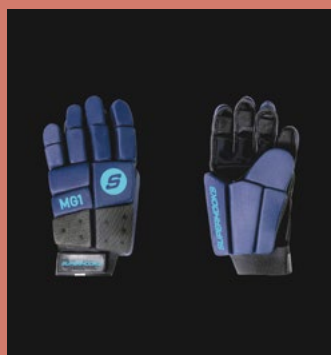

Handschutz

PRO GLOVE INDOOR

MALIK

| | |
|---------|--|
| Preis | 30 € |
| Größen | XXS - L |
| Farben | grau oder blau |
| Website | www.malik-hockey.com |

Der neue MALIK Hallen-Handschuh für ambitionierte Hockeyspieler. Die Kombination aus Schaumstoff und zusätzlicher Schock absorbierender Gel-Schicht sorgt für optimalen Schutz.

COMFORT FULL FINGER GLOVE

REECE

| | |
|---------|--|
| Preis | 25,99 € |
| Größen | XXXS - XL |
| Farben | pink, schwarz, türkis, grau |
| Website | www.reeceaustralia.com/de |

Mit dem Code BASAR2023 erhaltet ihr 20% auf eure gesamte Bestellung in unserem Webshop. Gültig bis zum 31.10.2023! Viel Spaß beim Shoppen.

MEGA GLOVE

SUPERHOOKS Hockey

| | |
|----------|--|
| Preis | 29 € |
| Material | beschichteter Schaumstoff, Handfläche aus Lycra mit Silicondruck |
| Gewicht | ca. 100 g |
| Größen | XXXS - L |
| Farben | schwarz/neon grün, schwarz/neon pink, navyblau/orange |
| Website | www.superhooks.de |

Der MEGA Glove ist ein bequemer Handschutz aus Schaumstoff mit Lycra Oberfläche, der guten Schutz und eine ausgezeichnete Passform bietet. Die geschlossene Handfläche aus dehnbarem, mit Silicon bedrucktem Lycra Gewebe bietet optimalen Halt.