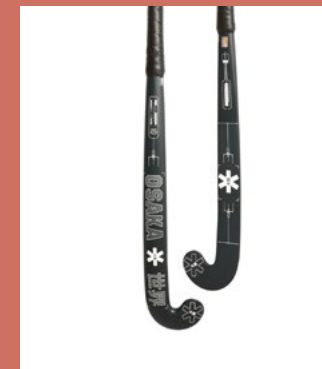

Schläger

HALLEN VISION 10 - PRO BOW HALLEN HOCKEYSCHLÄGER

Osaka	
Preis	95,95 €
Material	10 % Carbon 85 % Fibre Glass 3 % Kevlar 2 % Aramid
Größen	36.5 inch, 37.5 inch
Farben	dunkelblau
Website	www.hockeywebshop.de

Mit dem Pro Bow hat der Osaka Indoor Vision 10 - Pro Bow die beste Dribbelform der Welt. Die maximale Krümmung beträgt 250 mm ab dem Haken bei einer maximalen Höhe von 24 mm. Das Design konzentriert sich auf 3D-Ballkontrolle, Ziehen und Schießen.