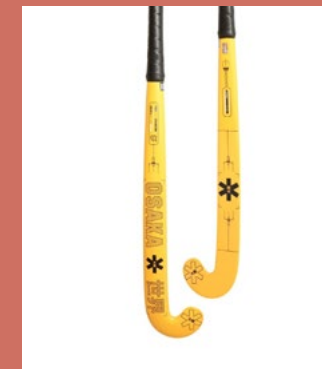

HALLEN VISION GF - PRO BOW HALLEN HOCKEYSCHLÄGER

Osaka	
Preis	65,95 €
Material	95 % Fibre Glass 3 % Kevlar 2 % Aramid
Größen	34 inch, 35 inch
Farben	gelb
Website	www.hockeywebshop.de

Mit dem Pro Bow hat der Osaka Indoor Vision GF - Pro Bow die beste Dribbelform der Welt. Die maximale Krümmung beträgt 250 mm ab dem Haken bei einer maximalen Höhe von 24 mm. Das Design konzentriert sich auf 3D-Ballkontrolle, Ziehen und Schießen.