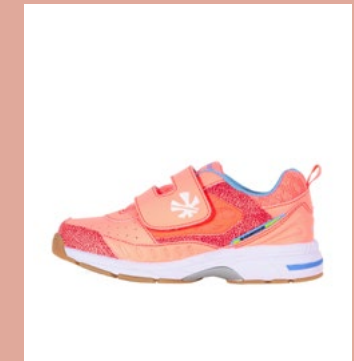

POWERPITCH HOCKEY-SCHUH INDOOR

Reece	
Preis	49,99 € JR / 54,99 € SR
Größen	JR 28-33 / SR 34-38
Farben	coral und schwarz
Website	www.reeceaustralia.com

Dieser JR Hallenhockeyschuh von Reece zeichnet sich durch die verschleißfeste Naturkautschuksohle aus, die mit einem Drehpunkt für bessere Manövrierfähigkeit und einer Stabilitätsplatte ausgestattet ist. In den Größen 28 bis 35 gibt es den Schuh mit Klettverschluss und ab Größe 36 mit Schnürung.