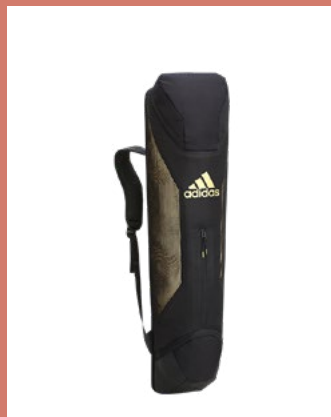

Taschen

X-SYMBOLIC .3 STICK BAG 22/23 BLACK

adidas	
Preis	85 €
Material	wasserabweisendes Polyester, PVC
Gewicht	600 g
Größen	One Size
Farben	schwarz/gold
Website	www.thw-sport.com

Aeroready-Schultergurte bieten einen optimalen Tragekomfort. Schuh- und Nassklamotten-Aufbewahrungsfach mit Belüftung schützt vor starker Geruchsentwicklung.